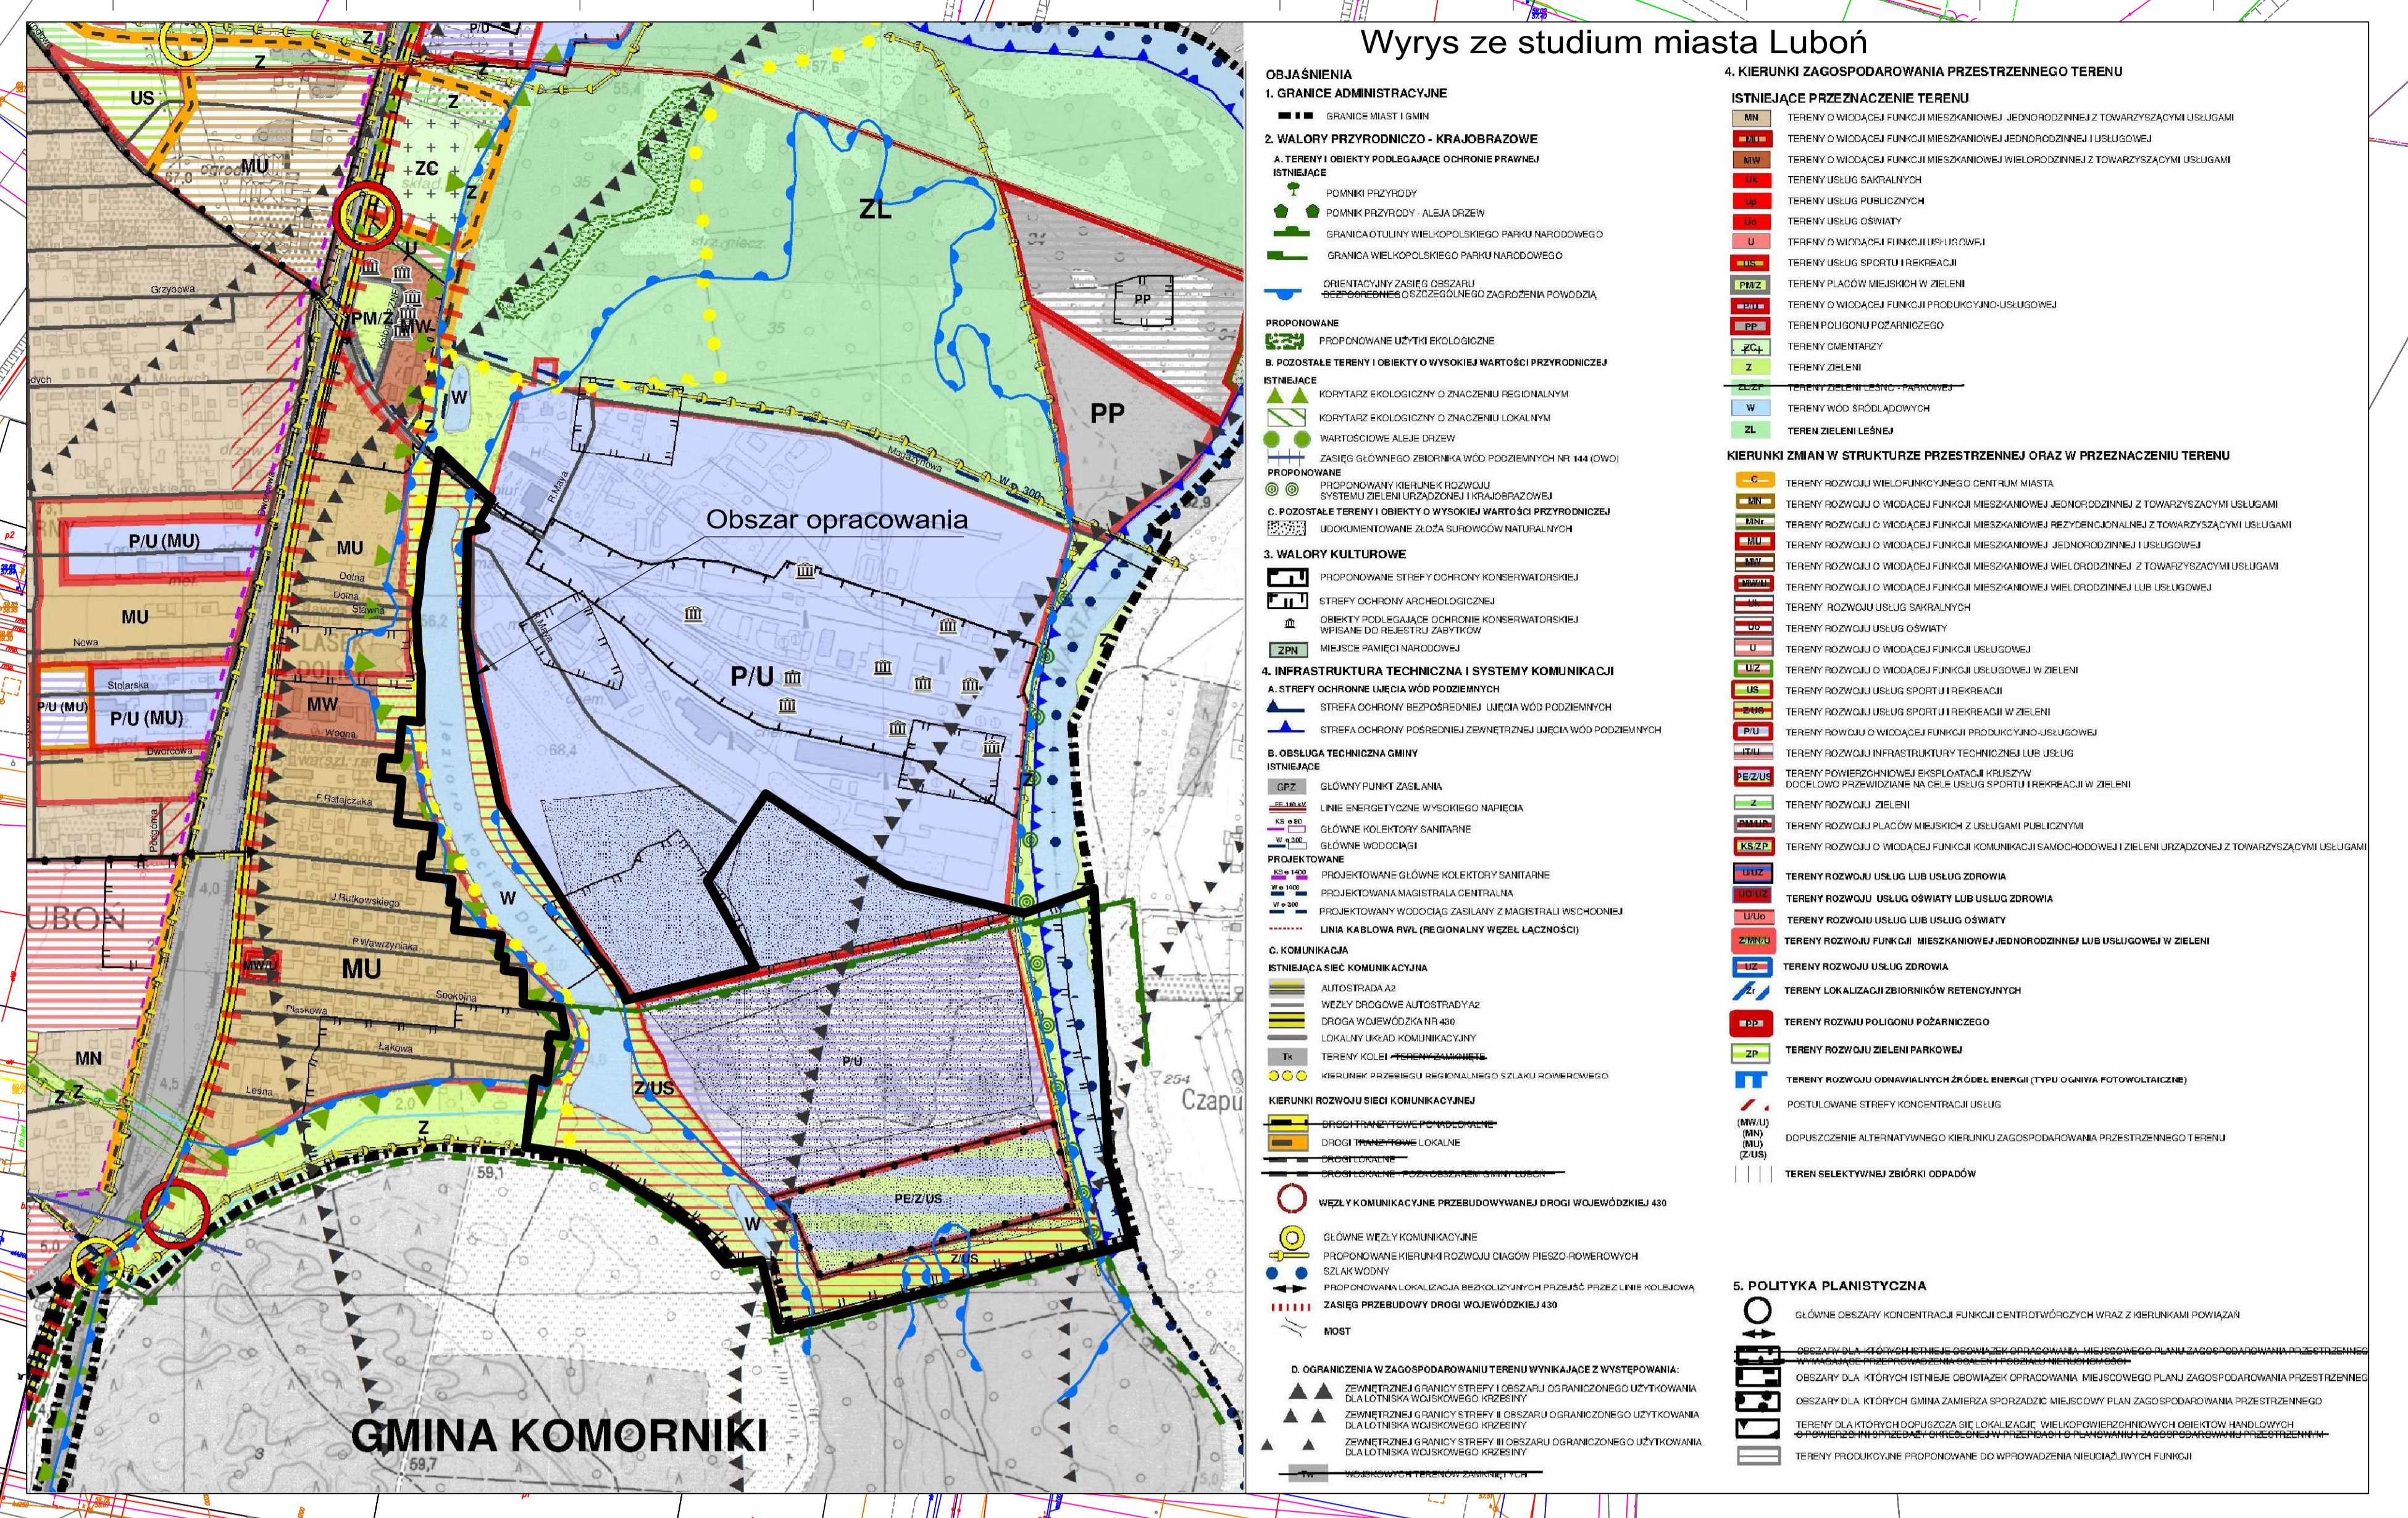

MIEJSCOWY PLAN ZAGOSPODAROWANIA PRZESTRZENNEGO MIASTA LUBOŃ - "KOCIE DOŁY"

1. **OBOWIĄZUJĄCE USTALENIA PLANU:**
2. GRANICE OBSZARU OBJĘTEGO PLANEM MIEJSCOWYM
   - LINIE ROZGRANICZAJĄCE TERENY O RÓŻNYM PRZEZNACZENIU
   - LINIA ROZGRANICZAJĄCA TERENY O RÓŻNYCH ZASADACH ZAGOSPODAROWANIA
   - NIEPRZEKRACZALNA LINIA ZABUDOWY
   - TEREN ZABUDOWY USŁUGOWEJ
   - TEREN OBIEKTÓW PRODUKCYJNYCH, SKŁADÓW I MAGAZYNÓW LUB ZABUDOWY USŁUGOWEJ
   - TEREN EKSPLOATACJI KRUSZYW, ZIELENI URZĄDZONEJ, SPORTU I REKREACJI
   - TEREN WÓD POWIERZCHNIOWYCH
   - TEREN ZIELENI URZĄDZONEJ, SPORTU I REKREACJI
   - TEREN ZIELENI OTWARTEJ
   - TEREN ZIELENI URZĄDZONEJ
   - TEREN URZĄDZEŃ ELEKTROENERGETYCZNYCH
   - TEREN DROGI PUBLICZNEJ - DOJAZDOWEJ
   - TEREN DROGI PIESZO-ROWEROWEJ

1. **POZOSTAŁE USTALENIA DO PLANU**
2. GRANICE OBSZARU O WYŻSZYM POZIOMIE HAŁASU
   - GRANICE OBSZARU O NIŻSZYM POZIOMIE HAŁASU
   - GRANICE PASA TECHNOLOGICZNEGO - LINII ELEKTROENERGETYCZNYCH - SN
   - GRANICA OTULINY WIELKOPOLSKIEGO PARKU NARODOWEGO
   - GRANICA STREFY OCHRONY POŚREDNIEJ UJĘCIA WODY POWIERZCHNIOWEJ
   - GRANICA OBSZARU SZCZEGÓLNEGO ZAGROŻENIA POWODZIĄ
   - POSTULOWANA LOKALIZACJA SEPARATORA I OSADNIKA PIASKU
   - DRZEWIA I ZAKRZEWIENIA
   - POSTULOWANA LOKALIZACJA KAPIELISKA MIEJSKIEGO I PLAŻY
   - POSTULOWANA UTWARDZONA DROGA PIESZO-ROWEROWA
   - PROJEKTOWANY EUROPEJSKI SZLAK ROWEROWY EURO-VELO 9 BALTYSK-ADRIATYK
   - POSTULOWANE CIĄGI PIESZO-ROWEROWE
   - STREFA OCHRONY STANOWISK ARCHEOLOGICZNYCH

SKALA 1:2000

Załącznik nr 1 do uchwały nr Rady Miejskiej w Luboń, z dnia ...

Uchwała ogłoszona została w Dzienniku Urzędowym Województwa Wielkopolskiego ...